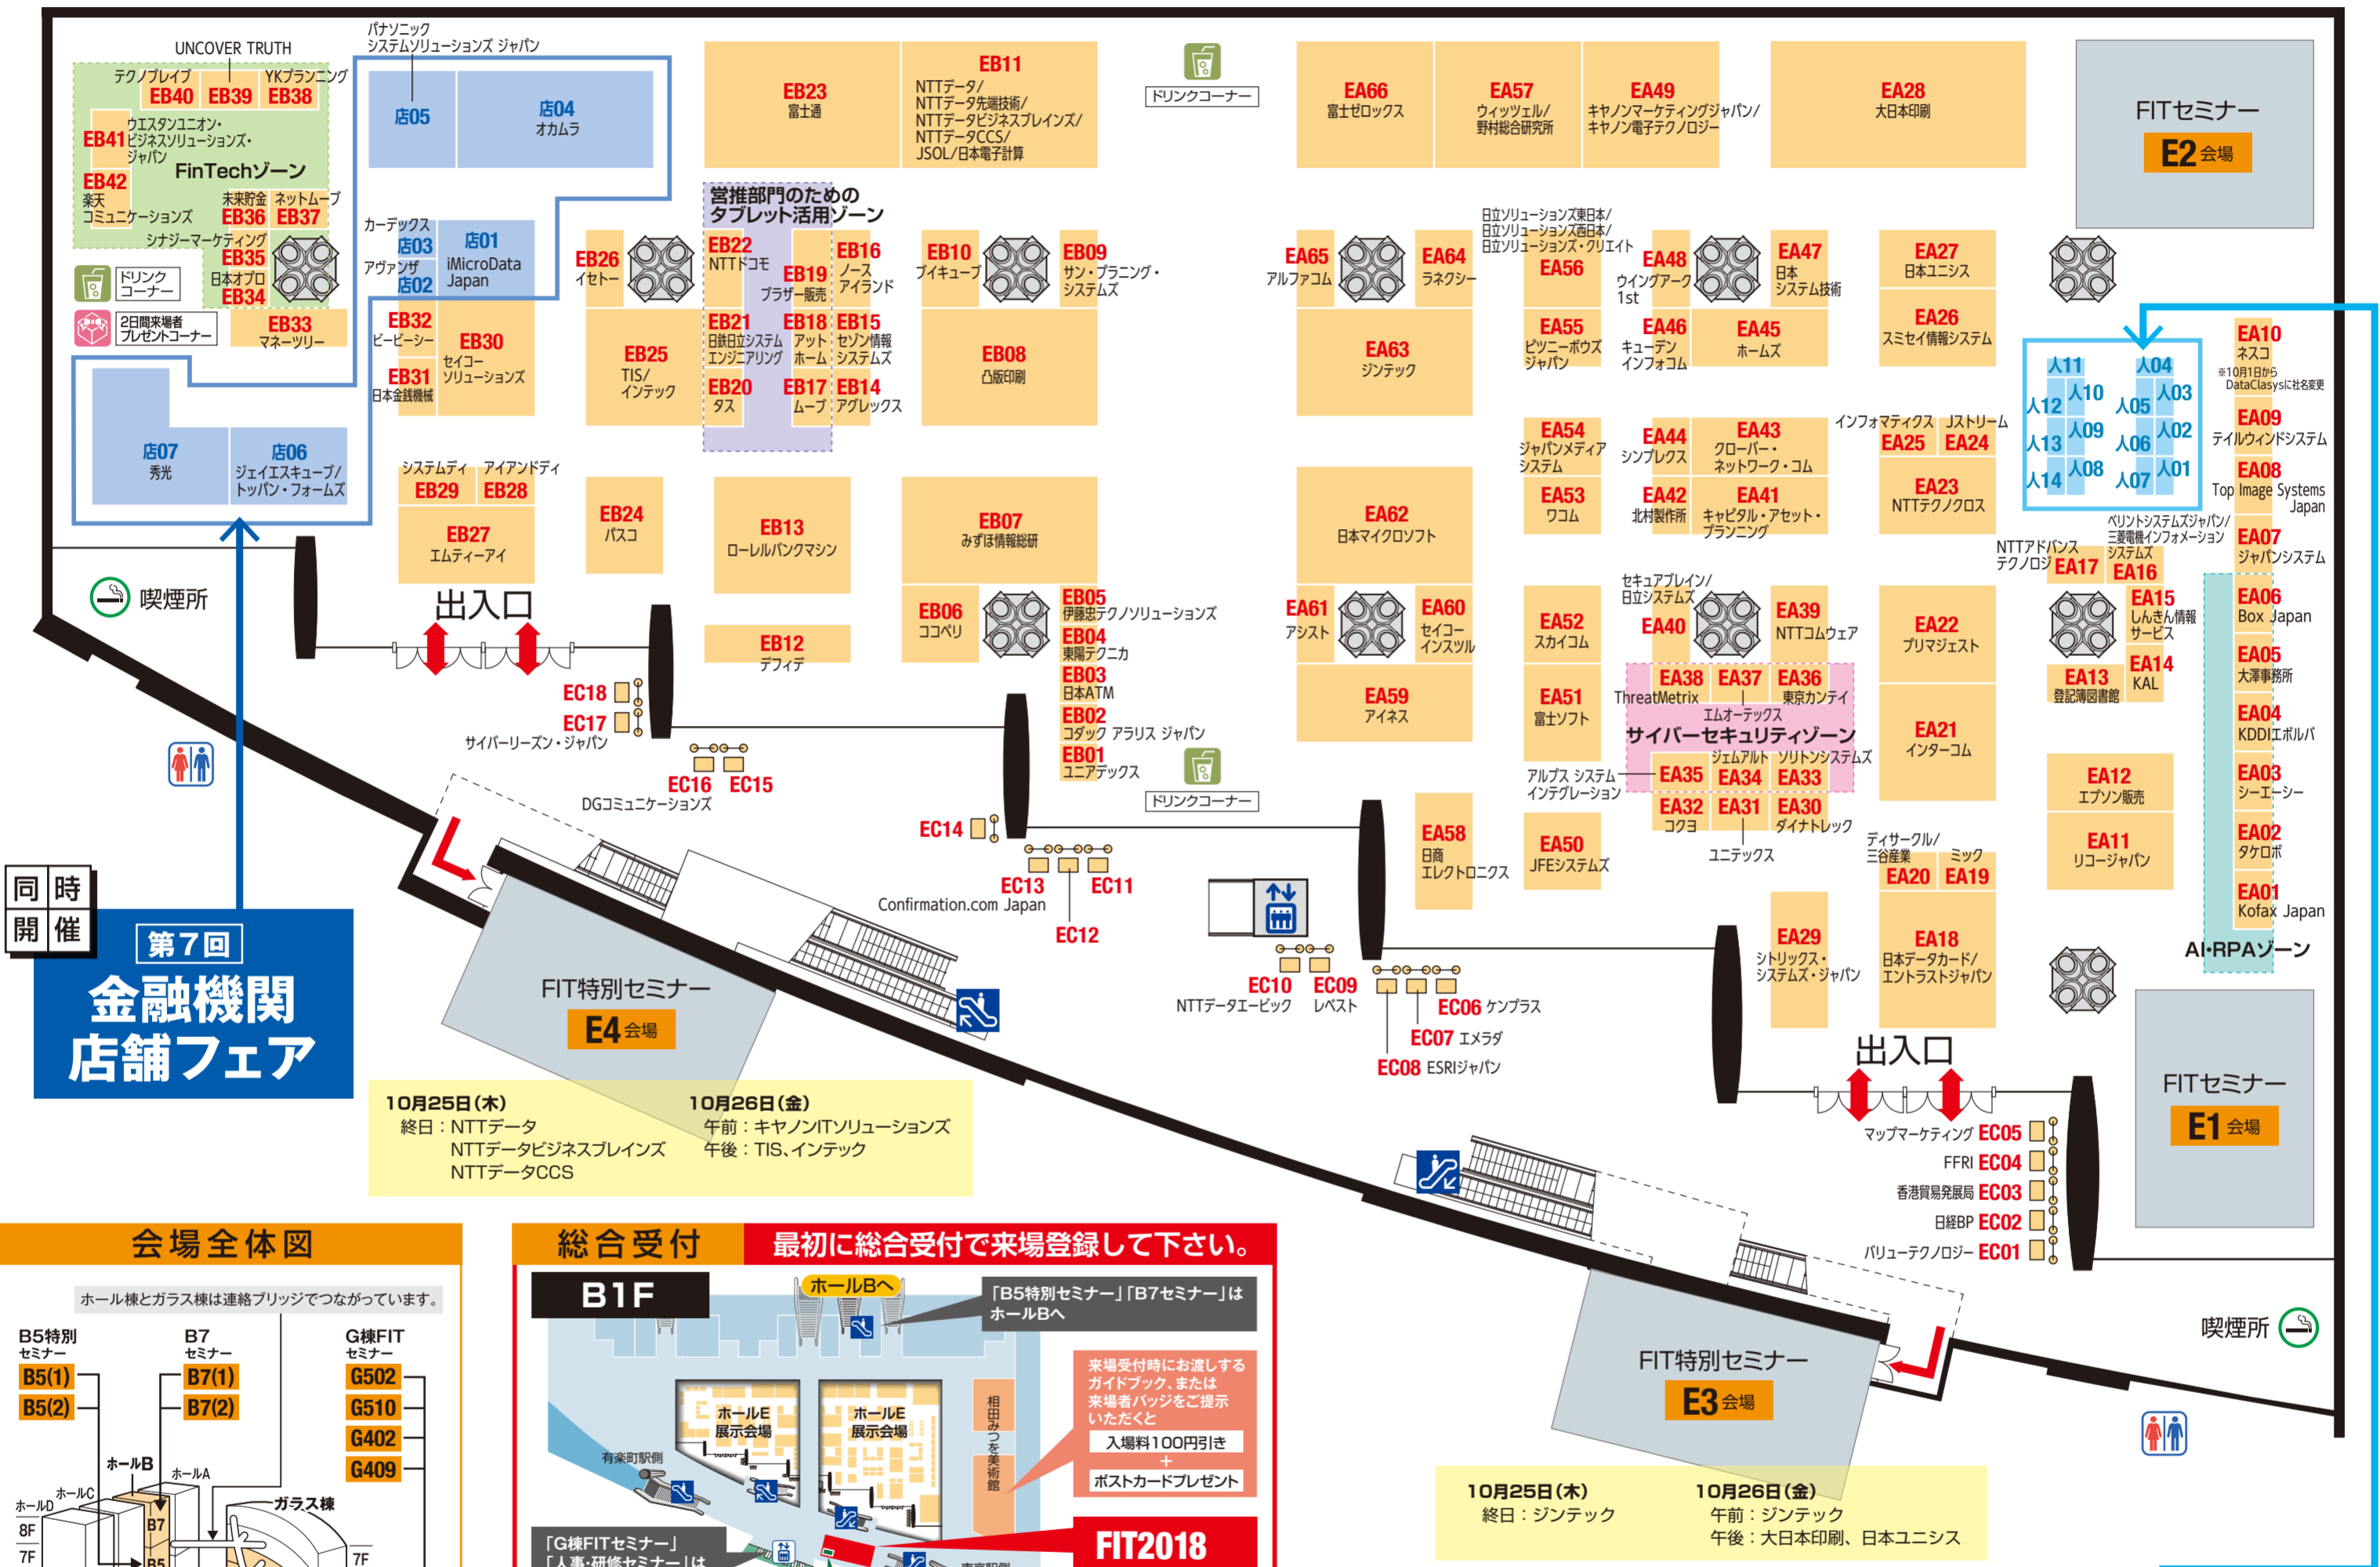

### 展示会場 ホールE B2F

#### テーマ別ゾーン

- AI・RPAゾーン
- サイバーセキュリティゾーン
- 官推部門のためのタブレット活用ゾーン
- FinTechゾーン

**同時開催**

**第7回 金融機関店舗フェア**

**総合受付** 最初に総合受付で来場登録して下さい。

**B1F**

「B5特別セミナー」「B7セミナー」はホールBへ

「G棟FITセミナー」「人事・研修セミナー」はガラス棟エレベーターで4F・5Fへ