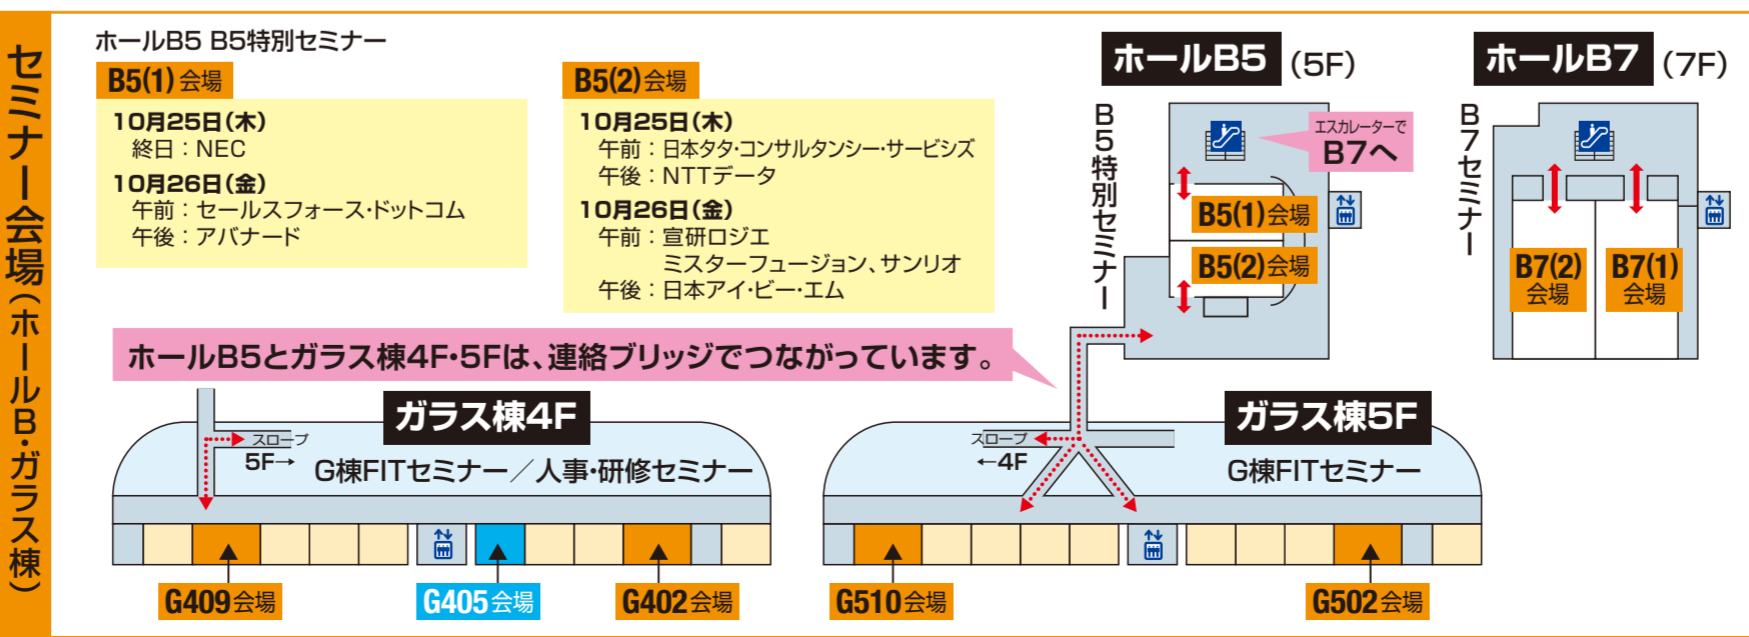

同時開催

第4回 金融機関のための人事・研修フェア

富士通マーケティング	人11	アイリックコーポレーション	人04
エクスプローラーコンサルティング	人10	アイリックコーポレーション	人03
FRRI	人12	トランピ	人05
香港貿易発展局	人09	FRONTEO	人02
日経BP	人08	エフアンドエム	人06
パリュートテクノロジー	人14	シスコシステムズ	人01
		ショーケース・ティービー	人07
		シー・シー・ユー