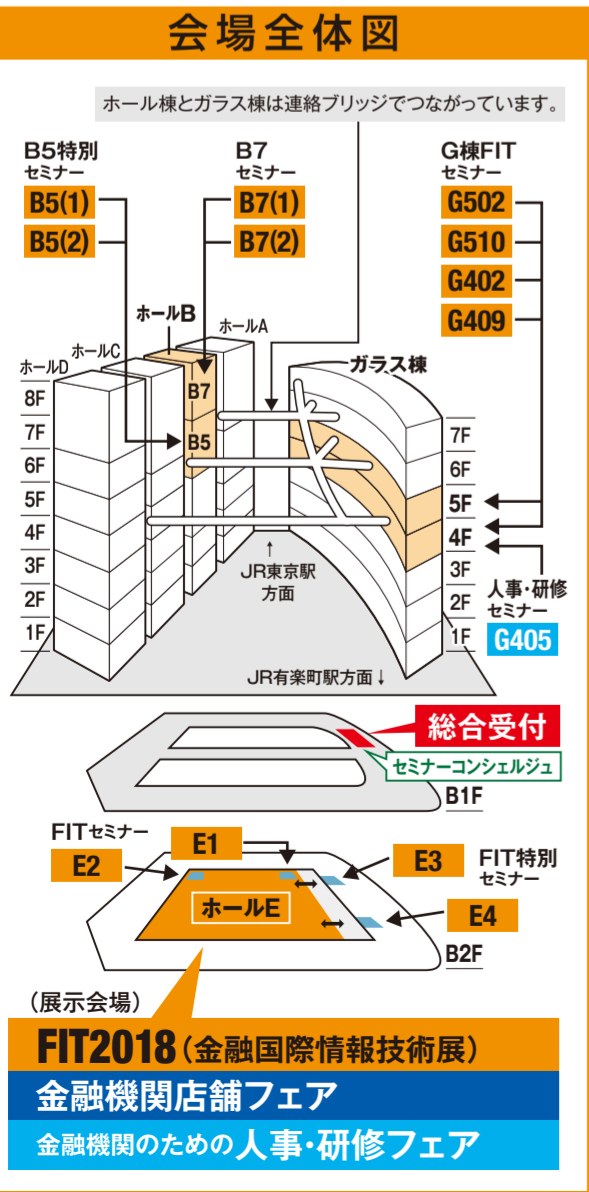

### 展示会場 ホールE B2F

#### テーマ別ゾーン

- AI・RPAゾーン
- サイバーセキュリティゾーン
- 官推部門のためのタブレット活用ゾーン
- FinTechゾーン

**同時開催**

**第7回 金融機関店舗フェア**

**総合受付** 最初に総合受付で来場登録して下さい。

**B1F**

「B5特別セミナー」「B7セミナー」はホールBへ

「G棟FITセミナー」「人事・研修セミナー」はガラス棟エレベーターで4F・5Fへ